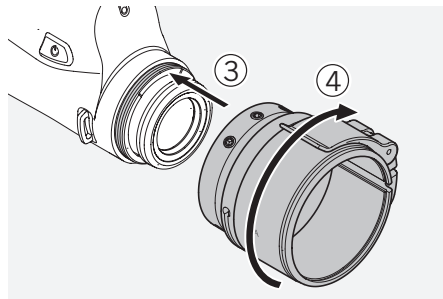

tMA

USER MANUAL

Swarovski-Optik AG & Co KG.
6067 Absam, Austria
Tel. 00800/32425056
customerservice@swarovskioptik.com
SWAROVSKIOPTIK.COM

BA-742-03, 09/2023

SWAROVSKI
OPTIK

DE ⚠ Achtung!

Vor jeder Schussabgabe ist der feste Sitz des Gerätes im Gewinde des Adapters zu prüfen.
Die Bezeichnung des tMA Klemmadapter richtet sich nach dem verwendeten Objektivdurchmesser des SWAROVSKI OPTIK Zielfernrohres.
Welcher tMA Klemmadapter für welches Zielfernrohr passt entnehmen Sie bitte folgender Tabelle:

EN ⚠ Warning!

Always make sure the device is sitting securely in the thread of the adapter before firing.
The designation of the tMA thermal monocular adapter refers to the objective lens diameter used for the SWAROVSKI OPTIK rifle scope.
To check which tMA thermal monocular adapter is suitable for which rifle scope, refer to the following table: