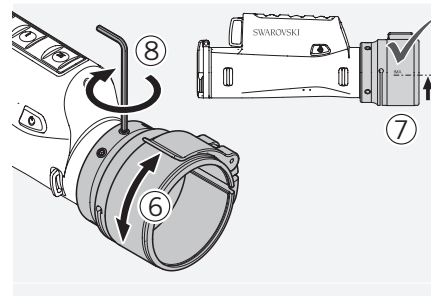

tMA

USER MANUAL

Swarovski-Optik AG & Co KG.
6067 Absam, Austria
Tel. 00800/32425056
customerservice@swarovskioptik.com
SWAROVSKIOPTIK.COM

BA-742-03, 09/2023

SWAROVSKI
OPTIK

DE ⚠ Achtung!

Vor jeder Schussabgabe ist der feste Sitz des Gerätes im Gewinde des Adapters zu prüfen.
Die Bezeichnung des tMA Klemmadapter richtet sich nach dem verwendeten Objektivdurchmesser des SWAROVSKI OPTIK Zielfernrohres.
Welcher tMA Klemmadapter für welches Zielfernrohr passt entnehmen Sie bitte folgender Tabelle:

EN ⚠ Warning!

Always make sure the device is sitting securely in the thread of the adapter before firing.
The designation of the tMA thermal monocular adapter refers to the objective lens diameter used for the SWAROVSKI OPTIK rifle scope.
To check which tMA thermal monocular adapter is suitable for which rifle scope, refer to the following table: