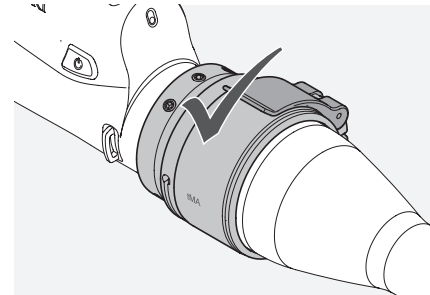

tMA

USER MANUAL

Swarovski-Optik AG & Co KG.
6067 Absam, Austria
Tel. 00800/32425056
customerservice@swarovskioptik.com
SWAROVSKIOPTIK.COM

BA-742-03, 09/2023

SWAROVSKI
OPTIK

DE ⚠ Achtung!

Vor jeder Schussabgabe ist der feste Sitz des Gerätes im Gewinde des Adapters zu prüfen.
Die Bezeichnung des tMA Klemmadapter richtet sich nach dem verwendeten Objektivdurchmesser des SWAROVSKI OPTIK Zielfernrohres.
Welcher tMA Klemmadapter für welches Zielfernrohr passt entnehmen Sie bitte folgender Tabelle:

EN ⚠ Warning!

Always make sure the device is sitting securely in the thread of the adapter before firing.
The designation of the tMA thermal monocular adapter refers to the objective lens diameter used for the SWAROVSKI OPTIK rifle scope.
To check which tMA thermal monocular adapter is suitable for which rifle scope, refer to the following table: