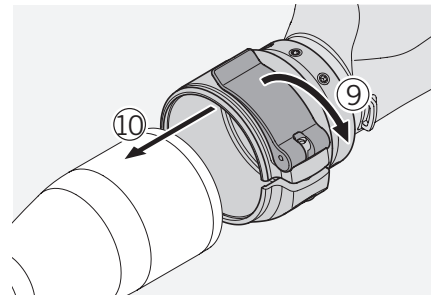

tMA

USER MANUAL

Swarovski-Optik AG & Co KG.
6067 Absam, Austria
Tel. 00800/32425056
customerservice@swarovskioptik.com
SWAROVSKIOPTIK.COM

BA-742-03, 09/2023

SWAROVSKI
OPTIK

DE ⚠ Achtung!

Vor jeder Schussabgabe ist der feste Sitz des Gerätes im Gewinde des Adapters zu prüfen.
Die Bezeichnung des tMA Klemmadapter richtet sich nach dem verwendeten Objektivdurchmesser des SWAROVSKI OPTIK Zielfernrohres.
Welcher tMA Klemmadapter für welches Zielfernrohr passt entnehmen Sie bitte folgender Tabelle:

EN ⚠ Warning!

Always make sure the device is sitting securely in the thread of the adapter before firing.
The designation of the tMA thermal monocular adapter refers to the objective lens diameter used for the SWAROVSKI OPTIK rifle scope.
To check which tMA thermal monocular adapter is suitable for which rifle scope, refer to the following table: