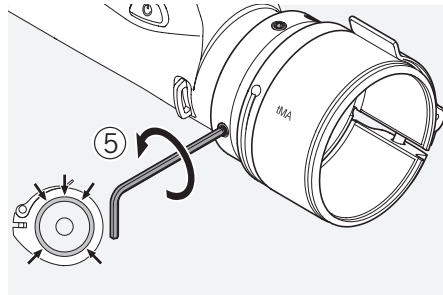

tMA

USER MANUAL

Swarovski-Optik AG & Co KG.
6067 Absam, Austria
Tel. 00800/32425056
customerservice@swarovskioptik.com
SWAROVSKIOPTIK.COM

BA-742-03, 09/2023

SWAROVSKI
OPTIK

DE ⚠ Achtung!

Vor jeder Schussabgabe ist der feste Sitz des Gerätes im Gewinde des Adapters zu prüfen.
Die Bezeichnung des tMA Klemmadapter richtet sich nach dem verwendeten Objektivdurchmesser des SWAROVSKI OPTIK Zielfernrohres.
Welcher tMA Klemmadapter für welches Zielfernrohr passt entnehmen Sie bitte folgender Tabelle: