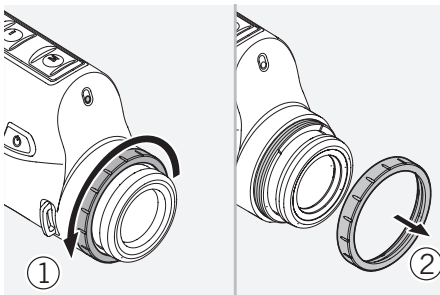

tMA

USER MANUAL

Swarovski-Optik AG & Co KG.
6067 Absam, Austria
Tel. 00800/32425056
customerservice@swarovskioptik.com
SWAROVSKIOPTIK.COM

BA-742-03, 09/2023

SWAROVSKI
OPTIK

DE ⚠ Achtung!

Vor jeder Schussabgabe ist der feste Sitz des Gerätes im Gewinde des Adapters zu prüfen.
Die Bezeichnung des tMA Klemmadapter richtet sich nach dem verwendeten Objektivdurchmesser des SWAROVSKI OPTIK Zielfernrohres.
Welcher tMA Klemmadapter für welches Zielfernrohr passt entnehmen Sie bitte folgender Tabelle: