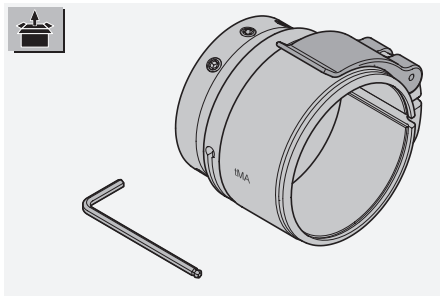

tMA

USER MANUAL

Swarovski-Optik AG & Co KG.
6067 Absam, Austria
Tel. 00800/32425056
customerservice@swarovskioptik.com
SWAROVSKIOPTIK.COM

BA-742-03, 09/2023

SWAROVSKI
OPTIK

DE ⚠ Achtung!

Vor jeder Schussabgabe ist der feste Sitz des Gerätes im Gewinde des Adapters zu prüfen.
Die Bezeichnung des tMA Klemmadapter richtet sich nach dem verwendeten Objektivdurchmesser des SWAROVSKI OPTIK Zielfernrohres.
Welcher tMA Klemmadapter für welches Zielfernrohr passt entnehmen Sie bitte folgender Tabelle:

EN ⚠ Warning!

Always make sure the device is sitting securely in the thread of the adapter before firing.
The designation of the tMA thermal monocular adapter refers to the objective lens diameter used for the SWAROVSKI OPTIK rifle scope.
To check which tMA thermal monocular adapter is suitable for which rifle scope, refer to the following table: