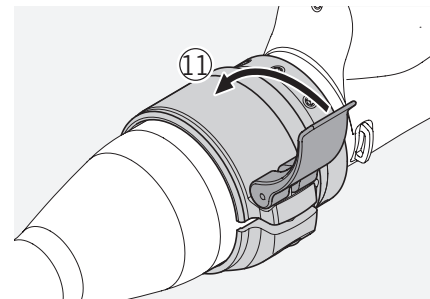

tMA

USER MANUAL

Swarovski-Optik AG & Co KG.
6067 Absam, Austria
Tel. 00800/32425056
customerservice@swarovskioptik.com
SWAROVSKIOPTIK.COM

BA-742-03, 09/2023

SWAROVSKI
OPTIK

DE ⚠ Achtung!

Vor jeder Schussabgabe ist der feste Sitz des Gerätes im Gewinde des Adapters zu prüfen.
Die Bezeichnung des tMA Klemmadapter richtet sich nach dem verwendeten Objektivdurchmesser des SWAROVSKI OPTIK Zielfernrohres.
Welcher tMA Klemmadapter für welches Zielfernrohr passt entnehmen Sie bitte folgender Tabelle:

EN ⚠ Warning!

Always make sure the device is sitting securely in the thread of the adapter before firing.
The designation of the tMA thermal monocular adapter refers to the objective lens diameter used for the SWAROVSKI OPTIK rifle scope.
To check which tMA thermal monocular adapter is suitable for which rifle scope, refer to the following table: